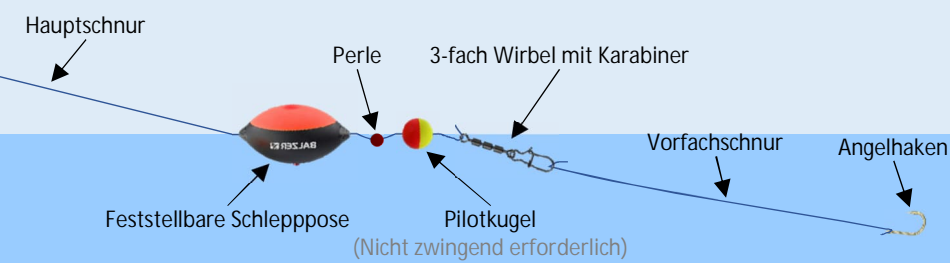

Angelmontagen Forelle

Schleppmontage (mit Schlepppose oder Wasserkugel)

Tremarella-Schleppmontage (mit Pose)

Schleppmontage (mit Bombarde bzw. Sbirolino)

Tremarella-Schleppmontage (mit Sologewicht)

Tremarella-Schleppmontage (mit Kettengewicht)

Grundmontage