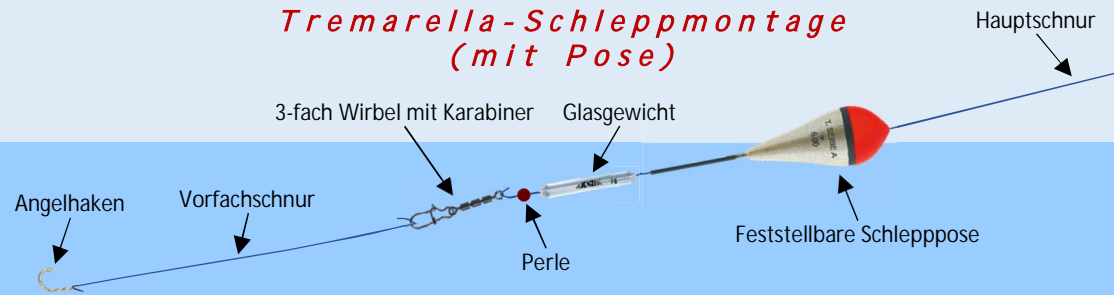

Angelmontagen Forelle

Schleppmontage (mit Schlepppose oder Wasserkugel)

Tremarella-Schleppmontage (mit Pose)

Schleppmontage (mit Bombarde bzw. Sbirolino)

Tremarella-Schleppmontage (mit Sologewicht)

Tremarella-Schleppmontage (mit Kettengewicht)

Grundmontage