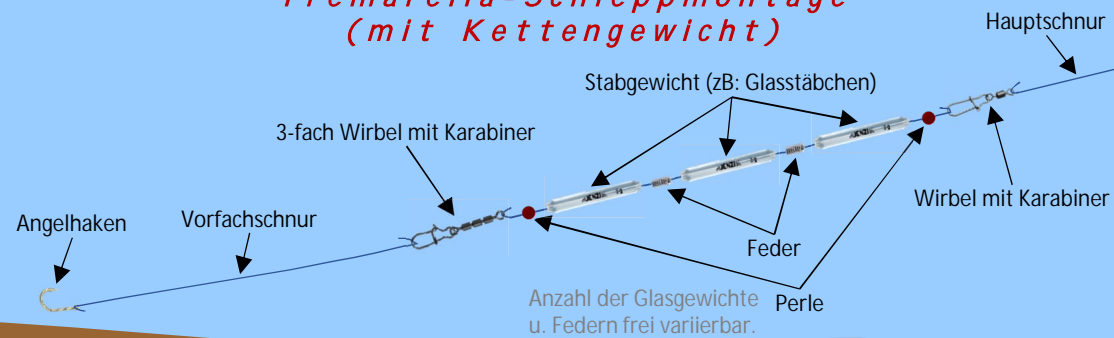

Angelmontagen Forelle

Schleppmontage (mit Schlepppose oder Wasserkugel)

Tremarella-Schleppmontage (mit Pose)

Schleppmontage (mit Bombarde bzw. Sbirolino)

Tremarella-Schleppmontage (mit Sologewicht)

Tremarella-Schleppmontage (mit Kettengewicht)